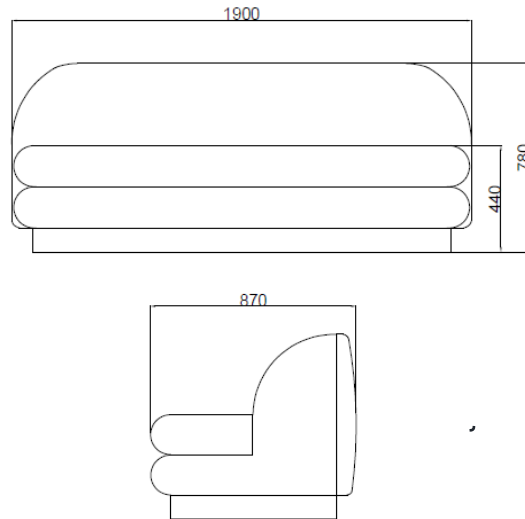

MYSTIQUE

FICHA TÉCNICA | RV001 | ES

fama

Medidas

Ancho:	190 cm
Alto:	78 cm
Fondo:	87 cm
Altura asiento:	44 cm

Datos técnicos

Armazón:	Madera de pino y tablero
Suspensión asiento:	N.E.A
Dureza asiento:	Tacto dureza media
Asiento:	Poliuretano 24 kg
Respaldo:	Poliuretano 24 kg
Cojines sueltos:	Fibra Fibersilk 100%